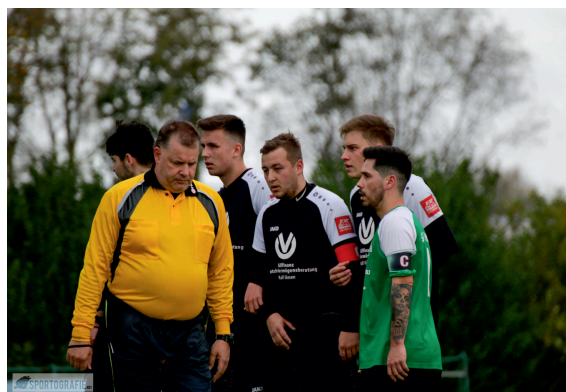

Der nächste Spieltag

15. Spieltag	27.03.2022	
SV Adler Effeld	-	Grün-Weiß Karken
Concordia Haaren II	-	SV Ophoven
1.FC Rhld. Übach II	-	BW Kirchhoven II
SV RW Braunsrath	-	1.FC Heinsberg/Lieck II
SVG Aphoven/Laffeld	-	Rhld. Dremmen II
Spielfrei		Union Schafhausen III
		Eintracht Kempen

Platz		Spiele	Punkte	Tore	Tore2	Diff.
1	SV RWBraunsrath	11	28	43	: 7	36
2	1.FC Heinsberg/Lieck II	11	27	40	: 11	29
3	FC Eintracht Kempen	11	24	29	: 11	18
4	SVG Aphoven/Laffeld	11	20	25	: 16	9
5	1.FC Rhld. Übach II	11	16	19	: 28	-9
6	FC Un. Schafhausen III	11	16	17	: 30	-13
7	FC Concordia Haaren II	11	14	19	: 21	-2
8	SV GWKarken II	11	11	13	: 19	-6
9	Rhld. Dremmen II	11	10	20	: 38	-18
10	SSV BW Kirchhoven II	11	9	18	: 27	-9
11	SV Adler Effeld II	11	8	12	: 23	-11
12	SV Ophoven	11	4	4	: 28	-24

Noch eine Woche warten muss die Zweite bevor es in der nächsten Woche mit dem Spiel gegen den 1.FC Rheinland/Übach-Palenberg II in die Rückrunde geht. Damit gehen fast vier Monate Winterpause zu Ende. Eine lange Zeit ohne Pflichtspiel, wo sich dann auch zeigen wird, wie die Vorbereitung gelaufen ist. Die Ergebnisse in den Testspielen sind nie überzubewerten, denn zum einen fehlen immer wieder einige Spieler in der eigenen Mannschaft, aber auch beim Gegner weiß man nie, ob hier das volle Personal zur Verfügung stand. Im letzten Test vor dem Rückrudenstart sollte dies anders sein. Mit dem Spiel gegen Borussia Hückelhoven bestreiten beide

Teams den letzten Test, der in den meisten Fällen dann dafür genutzt wird, die Erkenntnisse der Vorbereitung umzusetzen und die mögliche Startelf für den Rückrudenstart ins Rennen zu schicken. Der Gast aus Hückelhoven ist ein echter Härtetest. Das Team steht in der C-Liga Staffel 1 auf Platz drei und will noch ins Aufstiegsrennen eingreifen. Schon in den Zeiten, als der TuS noch in der Staffel 1 aktiv war, waren die Duelle gegen Hückelhoven immer eng und auf Augenhöhe. Allerdings muss der TuS dieses Mal zeigen, ob es jetzt auch so ist, denn in der Hinrunde verabschiedete man sich aus der Spitzengruppe und stand zeitweise sogar auf einem Abstiegsplatz. Die